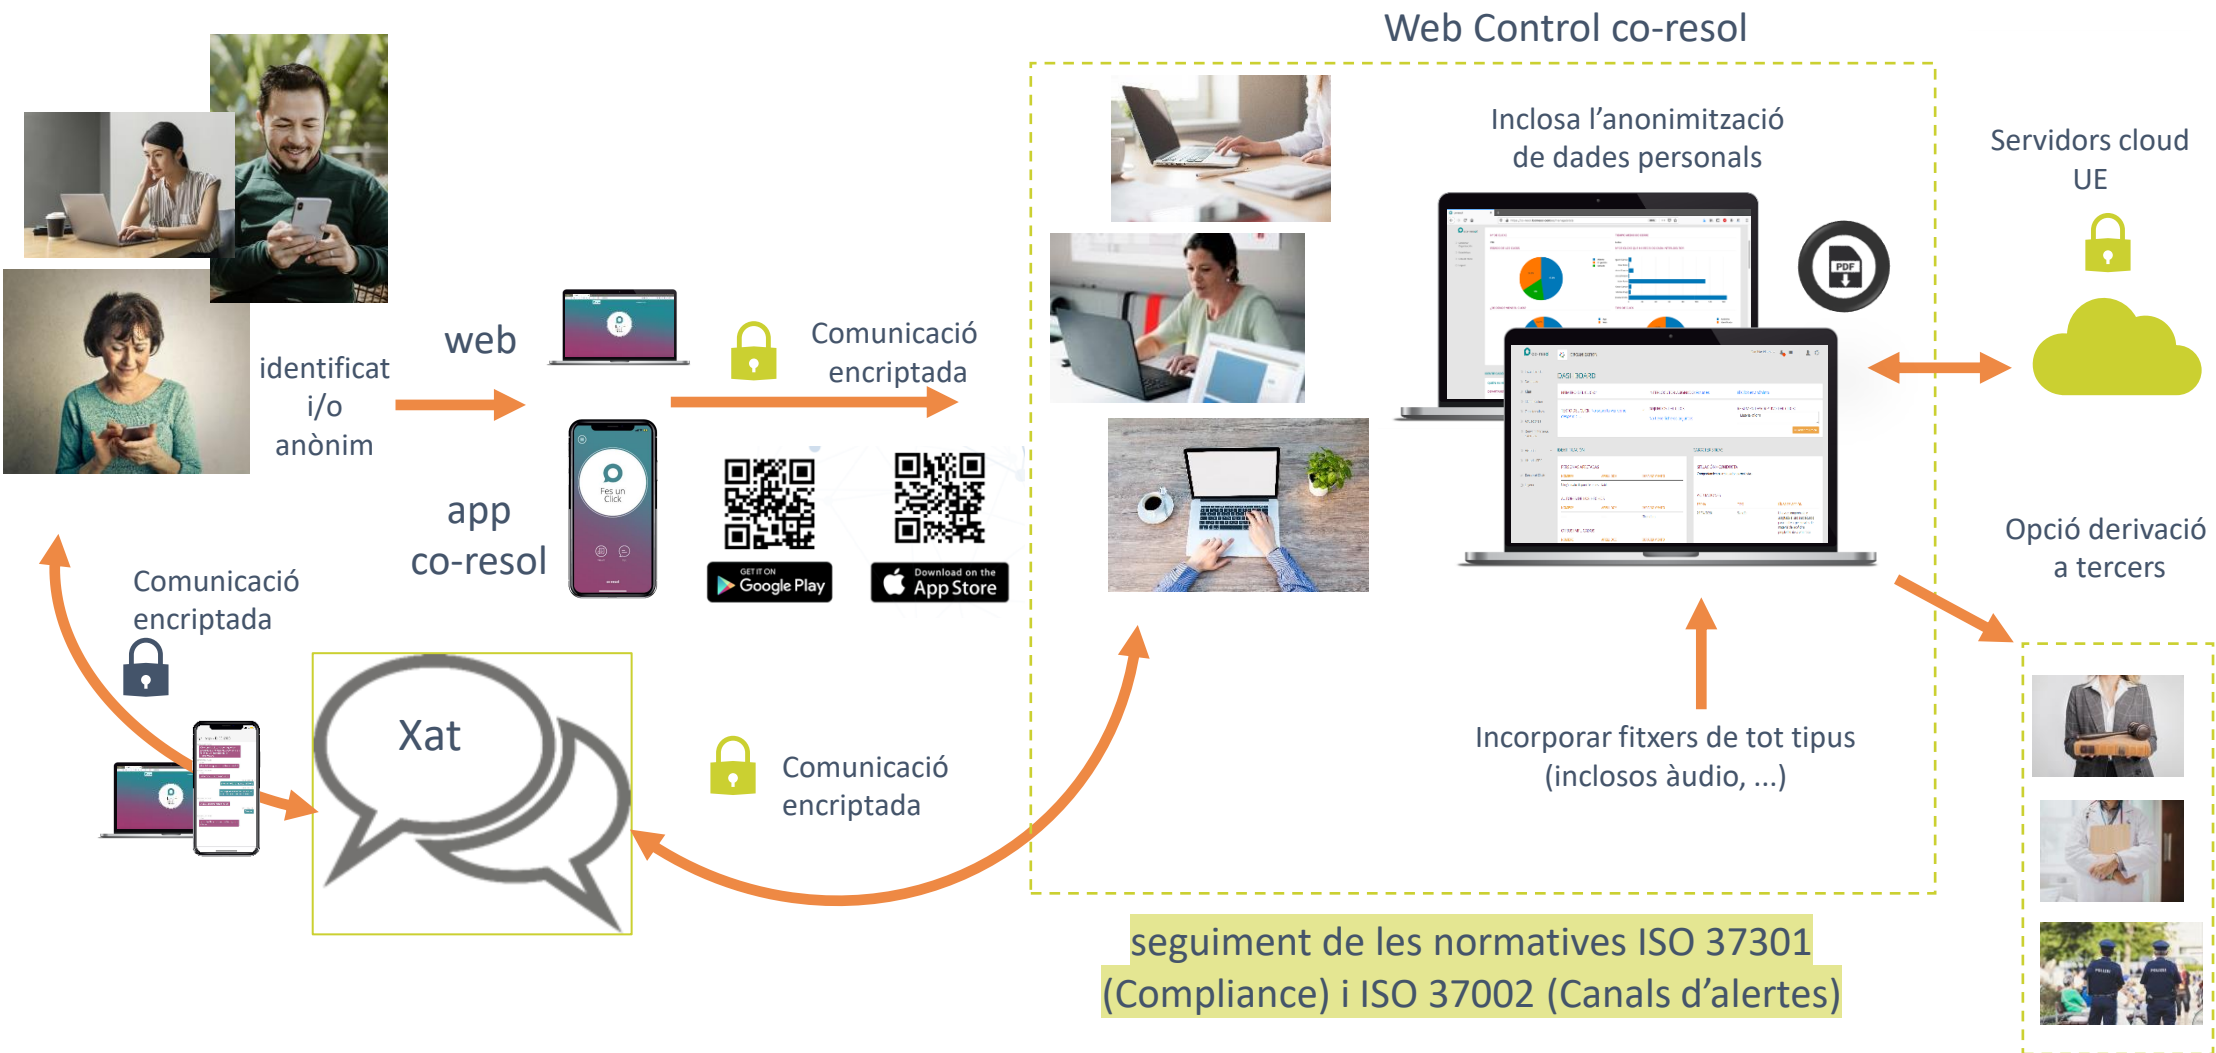

PIMEC us ofereix una excel·lent solució de canal intern d'informació

PIMEC us ofereix una excel·lent solució de canal intern d'informació

Elements a destacar de co-resol:

1. **Compleix amb la legalitat requerida!**
2. **D'implantació molt ràpida**
3. **Aporta imatge innovadora (possibilitat de fer l'alerta des de l'app co-resol)**
4. **D'ús fàcil i intuïtiu**
5. **Amb referències a tots els sectors**
6. **Amb uns preus molt atractius (i encara més des de PIMEC!)**

PIMEC us ofereix una excel·lent solució de canal intern d'informació

co-resol és un canal format per

Front-end

Back-end

Esquema del funcionament de co-resol

PIMEC us ofereix una excel·lent solució de canal intern d'informació

co-resol permet integrar de manera natural en el Sistema intern d'informació, per exemple, el canal del protocol contra l'assetjament sexual o per raó de sexe.

Exemple