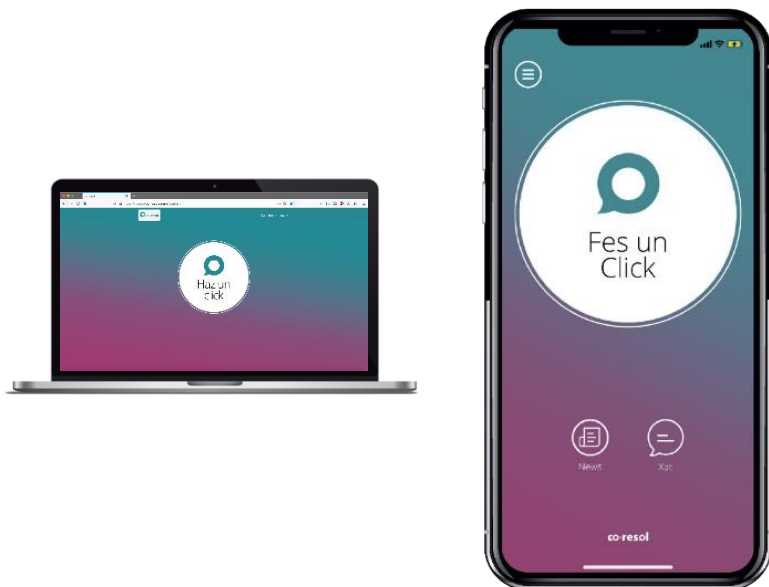

PIMEC us ofereix una excel·lent solució de canal intern d'informació

PIMEC us ofereix una excel·lent solució de canal intern d'informació

Elements a destacar de co-resol:

1. **Compleix amb la legalitat requerida!**
2. **D'implantació molt ràpida**
3. **Aporta imatge innovadora (possibilitat de fer l'alerta des de l'app co-resol)**
4. **D'ús fàcil i intuïtiu**
5. **Amb referències a tots els sectors**
6. **Amb uns preus molt atractius (i encara més des de PIMEC!)**

PIMEC us ofereix una excel·lent solució de canal intern d'informació

co-resol és un canal format per

Front-end

Back-end

Esquema del funcionament de co-resol

PIMEC us ofereix una excel·lent solució de canal intern d'informació

co-resol permet integrar de manera natural en el Sistema intern d'informació, per exemple, el canal del protocol contra l'assetjament sexual o per raó de sexe.

Exemple