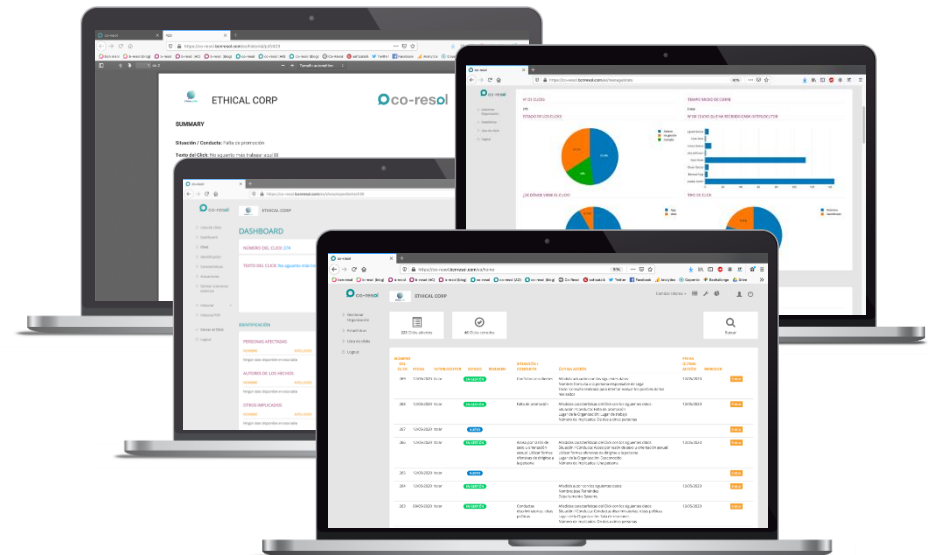

PIMEC us ofereix una excel·lent solució de canal intern d'informació

PIMEC us ofereix una excel·lent solució de canal intern d'informació

Elements a destacar de co-resol:

1. **Compleix amb la legalitat requerida!**
2. **D'implantació molt ràpida**
3. **Aporta imatge innovadora (possibilitat de fer l'alerta des de l'app co-resol)**
4. **D'ús fàcil i intuïtiu**
5. **Amb referències a tots els sectors**
6. **Amb uns preus molt atractius (i encara més des de PIMEC!)**

PIMEC us ofereix una excel·lent solució de canal intern d'informació

co-resol és un canal format per

Front-end

Back-end

Esquema del funcionament de co-resol

PIMEC us ofereix una excel·lent solució de canal intern d'informació

co-resol permet integrar de manera natural en el Sistema intern d'informació, per exemple, el canal del protocol contra l'assetjament sexual o per raó de sexe.

Exemple